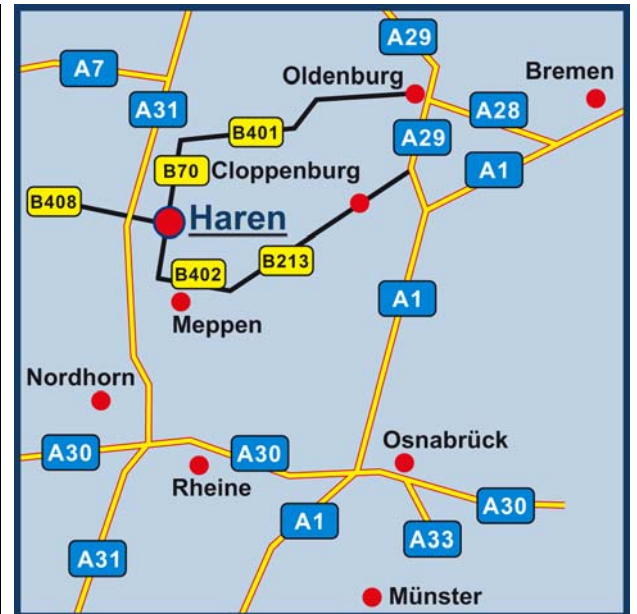

WEGBESCHREIBUNG

Bei Rückfragen Telefon-Nr. 0 59 32/7 33 27-0

LINDSCHULTE+KAPPEN
Planungsgesellschaft für
Gebäudetechnik mbH
Marktwinkel 3
49733 Haren
Tel.: 0 59 32/7 33 27-0
Fax: 0 59 32/7 33 27-22
haren@lindschulte-kappen.de
www.lindschulte-kappen.de